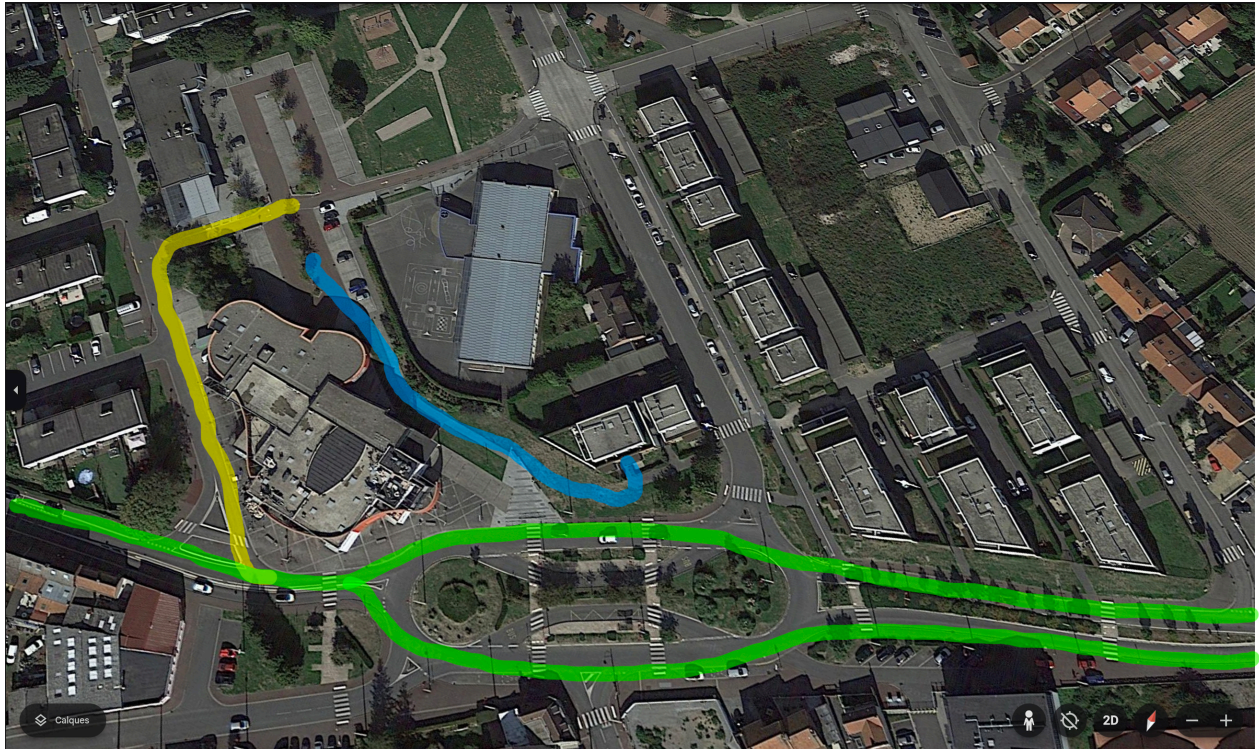

**Comment me rejoindre pour votre séance de prise de vue d'iris :**

Avec Waze ou Google map :  
93 rue Roger Salengro à Courrières 62710

**Pour vous garer à proximité :**

 : rue Roger Salengro     : vers le parking     : à pied jusqu'à l'entrée 93